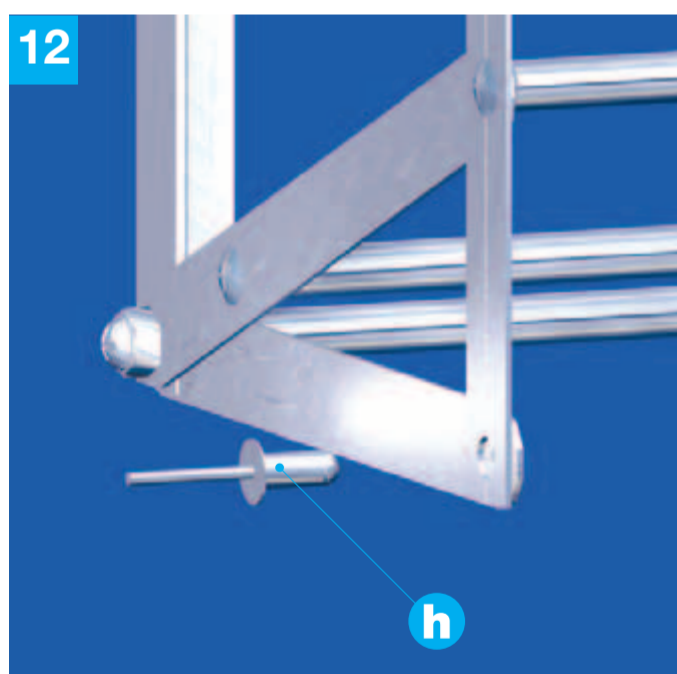

combitech®-Schuhregal

Einkaufsliste

Zuschnittsliste

combitech®-Profile					
Artikelbezeichnung	Maß	Art.-Nr.	Gesamtmenge	Stückzahl	Zuschnitt
ⓐ Rundrohr, Aluminium blank	11,5 × 1,0 mm	25004	19 m	19	973 mm
ⓑ Winkel gleichschenkelig, Aluminium blank	23,5 × 1,5 mm	25590	5 m	2	1375 mm
ⓒ Flachstange, Aluminium blank	23,5 × 2,0 mm	25830	5 m	2	1375 mm
ⓓ Flachstange, Aluminium blank	23,5 × 2,0 mm	25810	4 m	16	240 mm
ⓔ Gewindestange, Stahl verzinkt	M 8	30004	3 m	3	1000 mm

combitech®-Kleinteile					
Artikelbezeichnung	Maß	Art.-Nr.	Gesamtmenge	Stückzahl	Zuschnitt
ⓑ Hutmutter 6kt, selbstsichernd Stahl verzinkt	M 8	30114	2 Beutel	6	
ⓓ Glatblech, Aluminium	1,5 mm			2	540 × 965 mm
ⓔ Blindnieten	5 × 10 mm			16	
ⓑ Dübel	M 8			32	
ⓑ Schrauben	M 6			32	

Platz für Notizen

Wichtige Hinweise!

Aufbau-Anleitung

Sämtliche Teile müssen Original **alfer®** Teile sein. Beschädigte Teile sind nicht zu verwenden. Technische Grundkenntnisse sind für den Zusammenbau erforderlich. Beratung bei technischen Schwierigkeiten kann unter Umständen über das Personal des Baumarkts gegebenenfalls über die Firma **alfer®** selbst erfolgen. Sollten Schwierigkeiten beim Zusammenbau auftreten, ist vor einer Veränderung der Teile in jedem Fall eine Anfrage bei der Firma **alfer®** zu stellen. Von der Aufbauanleitung ist nicht abzuweichen. Änderungen am Material oder Abweichungen von der Aufbauanleitung führen zu Sicherheitstechnischen Mängeln, die dazu führen, dass bei Schäden zu vermuten ist, dass diese auf die Abweichung zurückzuführen ist. Bei Schäden, die durch die Abweichungen entstehen, ist die Haftung der Firma **alfer®** ausgeschlossen.

Gebrauchs-Anleitung

Die zulässige Belastbarkeit darf nicht überschritten werden. Nicht bestimmungsgemäßer Gebrauch führt zum Ausschluss des Schadensersatzanspruchs.